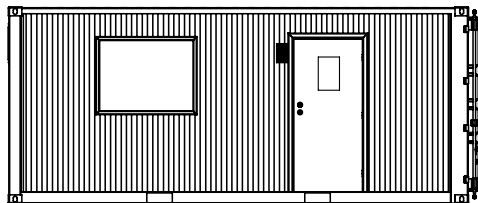

Disponible en longueur de 10', 20' ou 40'.

NOTE : Le modèle de 40' est aussi disponible en hauteur standard (8' 6").

# Le De Luxe

LE DE LUXE, BUREAU 20'

### Déclinaisons

LE DE LUXE, BUREAU 10'

LE DE LUXE, BUREAU 20'

LE DE LUXE, BUREAU 40' HC

Voir notre [catalogue](#) pour tout savoir sur la nomenclature de nos codes produits.

### Dimensions intérieures avec finition pour un bureau 20' :

Longueur **18' 9"**    Hauteur **7' 5½"**    Largeur **7'**