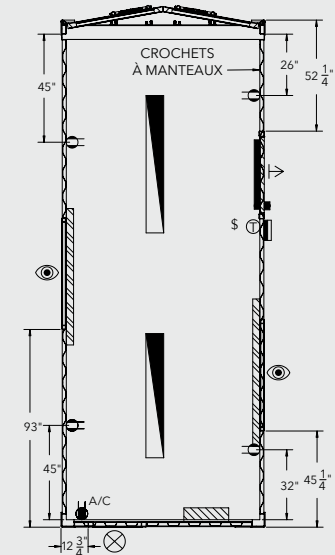

Disponible en longueur de 10', 20' ou 40'.

NOTE : Le modèle de 40' est aussi disponible en hauteur standard (8' 6").

## Espaces bureaux

		10'	20'	40'
<b>Conteneur</b>	Neuf (1 voyage)	1	1	1
<b>Certification</b>	Certification électrique CSA A-277	inclus	inclus	inclus
	Certification soudure CSA W47.1	inclus	inclus	inclus
<b>Fenêtre coulissante</b>	48" x 36" avec grille de protection	1	2	4
<b>Porte d'homme</b>	36" x 80", avec vitre 12" x 18", à barre panique	1	1	1
<b>Isolation uréthane 2"</b>	Trous de fourches accessibles	1	1	1
<b>Finition intérieure</b>	Lauan recouvert de vinyle	1	1	1
<b>Recouvrement sol</b>	Tuiles avec moulures 4" au bas des murs	1	1	1
<b>Crochets</b>	1 plaque de 5 crochets à manteaux	1	1	1
<b>Panneau électrique</b>	100 ampères	1	1	1
<b>Climatisation</b>	10 000 BTU avec grille de protection	1	1	1
	2000 watts	1	2	4
<b>Chauffage</b>	Thermostat mural	1	1	2
	15 ampères avec prise USB	2	4	8
<b>Prises électriques</b>	Intérieur, néon DEL 48"	1	2	4
	Extérieur, DEL 20 watts	1	1	1
<b>Éclairage</b>	Interrupteur mural	1	1	1

### Dimensions intérieures avec finition pour un bureau 20' :

Longueur **18' 9"**    Hauteur **7' 5½"**    Largeur **7'**